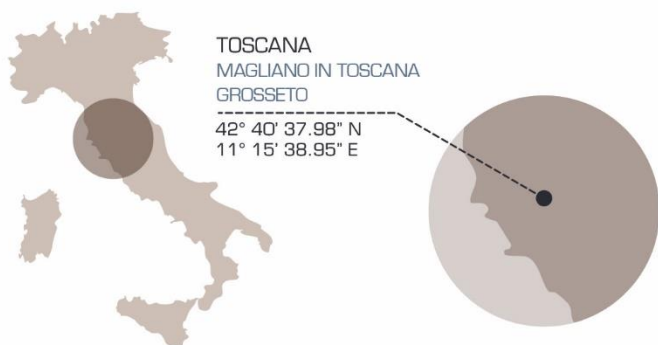

PODERE 414

MAGLIANO IN TOSCANA / TOSCANA

ROSÉ FLOWER POWER

PODERE
414

TOSCANA
MAGLIANO IN TOSCANA
GROSSETO

42° 40' 37.98" N
11° 15' 38.95" E

ANNO DI
FONDAZIONE
1998

VITIGNI
SANGIOVESE / COLORINO
CILIEGIOLO / SIRAH
AUCANTE

ESTENSIONE
TERRITORIO
15 Ha

BOTTIGLIE PRODOTTE
ALL'ANNO
100.000

VITIGNO

Sangiovese

**GRADAZIONE
ALCOLICA**

13%

**TEMPERATURA DI
SERVIZIO**

10/12°